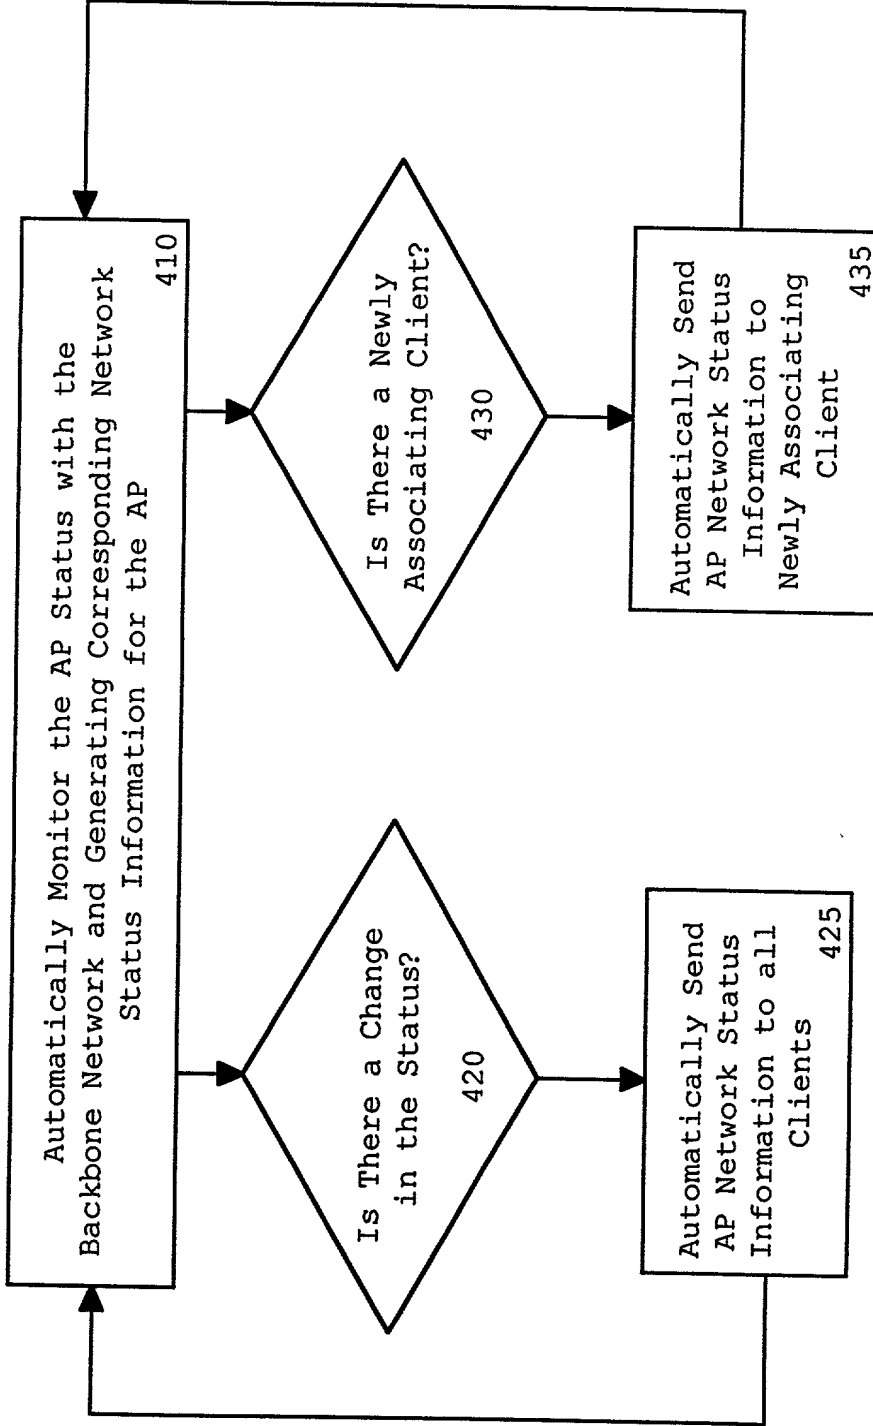

**Fig. 1**  
**PRIOR ART**

100

**FIG. 2**

<u>OFFSET</u>	<u>SIZE</u>	<u>FIELD</u>
0x00	30	MAC HEADER (e.g. 802.11)
0x1E	2	Ether Type (Unique Ether Type)
0x20	2	Length
0x22	2	Function type (= "Smart Agent protocol")
0x24	1	Control
0x25	1	Status
0x26	1	Sequence number (=1): Response
0x27	1	Reserved for Vendor Specific
0x28	2	Checksum
0x2A	1	AP Ethernet link status 
0x2B	1	AP IP address type (DHCP or FIXED)
0x2C	4	IP address  
0x30	4	IP address mask 
0x34	4	Default IP Gateway

**FIG. 3**

400

**FIG. 4**